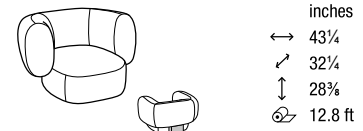

DTP1G00

LOUNGE CHAIR WITH UPHOLSTERED FOOT
BUTACA CON PATA TAPIZADA