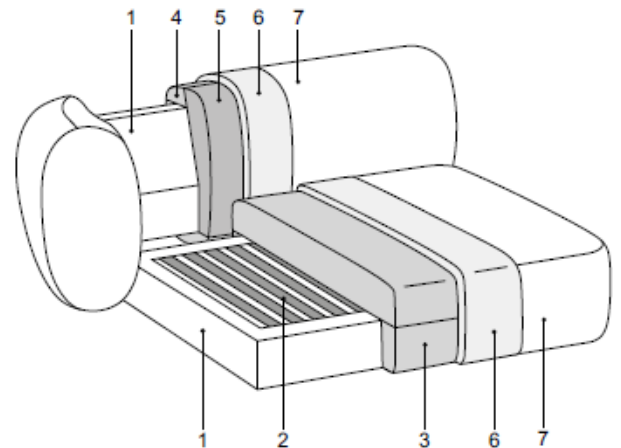

inches
 ↔ 47¼
 ↗ 38¾
 ↓ 29½
 ↻ 18.4 ft

DTL1000S - DTL1000D

1-ER LATERAL ELEMENT

LATERAL 1 PLAZA

inches
 ↔ 55½
 ↗ 38¾
 ↓ 29½
 ↻ 19.7 ft

DTL2000S - DTL2000D

2-ER LATERAL ELEMENT

LATERAL 2 PLAZAS

inches
 ↔ 58¼
 ↗ 58¼
 ↓ 29½
 ↻ 27.3 ft

DTA20V0

CURVED CORNER ELEMENT

ELEMENTO DE ESQUINA CURVO

inches
 ↔ 50¼
 ↗ 38¾ - 44¼
 ↓ 29½
 ↻ 21.4 ft

DTL20V0S - DTL20V0D

CURVED LATERAL ELEMENT 2-ER

ELEMENTO LATERAL CURVO 2 PLAZAS