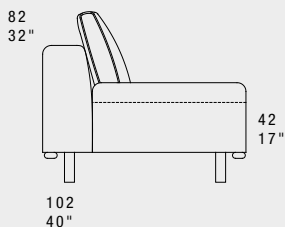

SANTOS

STANDARD FEATURES

- Hard wood frame, seat suspensions in reinforced elastic webbing.
- Seat depth 59 cm - 23".
- Seat height 42 cm - 17".
- Armrest width 25 cm - 10".
- Armrest height 57 cm - 22".
- Seat cushions in polyurethane, covered with wadding.
- Back cushions in feather with insert in polyurethane.
- The bookrack armrest are made of curved plywood.
- Wood legs height 15 cm - 6" available in all customizing finishes.
- Folding bed not available.
- Stitching CUC 503B.

CARATTERISTICHE STANDARD

- *Struttura in legno e multistrato, molleggio seduta con cinghie elastiche.*
- *Profondità seduta 59 cm.*
- *Altezza seduta 42 cm.*
- *Larghezza braccio 25 cm.*
- *Altezza braccio 57 cm.*
- *Cuscini seduta in poliuretano, rivestiti in falda.*
- *Cuscini schienale in piuma con inserto in poliuretano.*
- *Struttura braccio "libreria" in legno multistrato curvato.*
- *Piedi in legno altezza 15 cm, disponibili in tutte le finiture.*
- *Inserimento letto non possibile.*
- *Cucitura CUC 503B.*

D2M
210 / 83"

D3
230 / 91"

S43
240 / 94"

D43
240 / 94"

S44
260 / 102"

D44
260 / 102"

Y

all items in group Y have the same seat width / tutti gli elementi del gruppo Y hanno lo stesso modulo di seduta

S17
145 / 57"

D17
145 / 57"

S19
235 / 93"

D19
235 / 93"

S05
265 / 104"

D05
265 / 104"

ST125
260 / 102"

DT125
260 / 102"